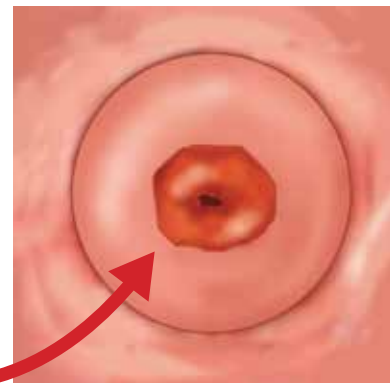

WIE MINIMIERT MAN DAS RISIKO, EINE VERÄNDERUNG ZU ÜBERSEHEN?

Testen Sie eine **NEUIGKEIT**

gynäkologisches Spekulum mit Licht – SPECU LED

WANN IST SPECU LED ZU VERWENDEN?

- ➔ bei einer gynäkologischen Untersuchung, wenn Sie sicher sein möchten, dass Sie eventuelle Veränderungen nicht übersehen,
- ➔ bei gynäkologischen Eingriffen (z. B. Erosionsentfernung), um den Arbeitsbereich sichtbar zu machen,
- ➔ wenn eine Kolposkopie nicht durchführbar ist,
- ➔ wenn Sie Licht brauchen, ohne eine Lampe zu bedienen, um den Schatten zu reduzieren,
- ➔ wenn Sie nicht jedes Mal eine Seitenlampe aufstellen möchten.

SPECU LED

EINE ÜBERSEHENE VERÄNDERUNG BEDEUTET DAS RISIKO, DASS EINE KRANKHEIT UNENTDECKT BLEIBT!

Das Specu Led Spekulum gibt ungestörtes Licht, **direkt an der Stelle, wo sie benötigt wird**, und macht Veränderungen sichtbar, damit Sie die Untersuchung oder Behandlung schneller und genauer durchführen können.

Es besitzt eine sehr **starke LED-Lichtquelle**
- gespeist von LR 41 Batterien.
Es ermöglicht etwa **12 Stunden Betrieb**.

ES LOHNT SICH, SPECU LED ZU VERWENDEN...

- ➔ es verbessert die Sichtbarkeit und reduziert damit das Risiko, eine Veränderung zu übersehen, ebenso wie das Risiko der Entwicklung von Krankheiten,
- ➔ Sie müssen keine Zeit verschwenden, um eine Lampe aufzustellen, was bedeutet, dass Sie die **Untersuchung / Behandlung schneller durchführen können**,
- ➔ erhältlich in 4 Größen: **XS, S, M und L**, die mit verschiedenen Farben markiert sind, was Ihnen erlaubt, die Größe an die Patientin anzupassen und Ihren Arbeitsplatz **besser zu organisieren**,
- ➔ **steril**, einzeln verpackt, wodurch das Infektionsrisiko minimiert wird, was der Patientin **mehr Sicherheit** gibt,
- ➔ einfach einzuschalten und zu bedienen,
- ➔ langlebig, **CE-zertifiziert**.